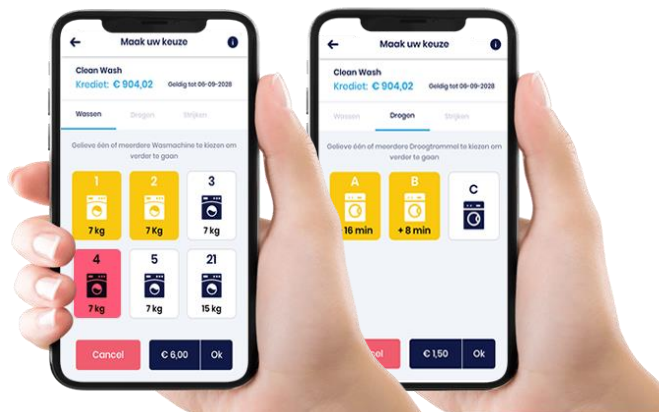

De TikWash® applicatie werkt vlekkeloos samen met al onze centrale sturingen (TBL100, TikWash Box, CP200, CP450 & CP500)

U kan dus verschillende systemen tegelijkertijd gebruiken met dezelfde applicatie.

TikWash werkt vlekkeloos samen met het TBL100 device. De klant merkt geen verschil tussen een TikWash Box of een TBL100 device.

DE KLANT

De TikWash® interface is uitermate eenvoudig voor uw klanten. Eens de TikWash® applicatie gestart is zal deze automatisch verbinden met alle machines in de buurt. De klant kan meerdere machines tegelijkertijd starten en de klant kan gemakkelijk betalen via iDeal, Payconiq of bancontact.

Bezit u meerdere wassalons, dan kan de klant in alle locaties terecht met z'n krediet.

De TBL100 is een ideale oplossing voor kleine locaties en locaties waar geen internettoegang is.

De verwerking is volledig geëncrypteerd en beveiligd met de nieuwste technologie.

Specificaties TBL100

ALGEMEEN	Aantal machines	1 Machine per TBL100
	Afmetingen in mm	H30 x B50 x D110
	Voeding	230VAC of 24VDC
	Montage	Inbouw in de machine
	Talen	3 talen
STURING	Uitgang	Stuuruitgang via spanningsloos contact, 24VDC puls of 230VAC puls
	Ingang	Bezet melding mogelijk via 24VDC of 230VAC ingang
RAPPORTAGE	Lokale rapporten	Rapportage via TikWash dashboard
BEKABELING		8 draads bekabeling is voorzien om rechtstreeks aan te sluiten in uw machine
BETALINGEN KLANT		iDeal, Bancontact, Payconiq, bankapp
KOSTEN		Mogelijkheid tussen abonnement of systeem zonderabonnement
MOBIELE APP	TikWash Laundry	iOS & Android

Full service contract (telefonische ondersteuning, voorkeurs dienstverlening, dekking op materiaal, werkuren, garantie op beschikbaarheid van de onderdelen): 0,7% / maand op listprijzen.

Onderhoudscontract na 1 jaar. 3% jaarlijks op listprijs. Alle opties zijn inbegrepen.