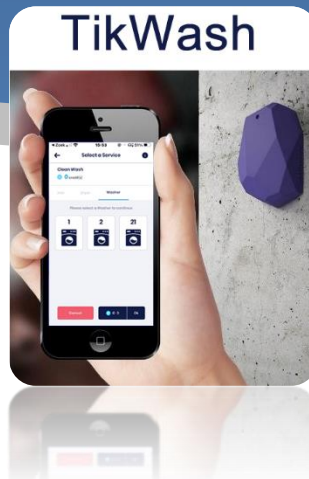

### TBL100

Betaalsystemen van de toekomst

Mobiel betaalsysteem met bluetooth technologie

100% Belgisch product

## KENMERKEN

De TBL100 is een stuurinterface die samenwerkt met de TikWash® mobiele applicatie. Deze sturing werkt via bluetooth en gebruikt de mobiele telefoon van de klant als internet verbinding. Op deze manier is het niet nodig om internet te hebben op de plaats van installatie.

## WAT IS TIKWASH

TikWash® is een vooruitstrevende applicatie om de eindklant en/of uw personeel gebruik te laten maken van uw wassalon. Via de applicatie kan de gebruiker op een zeer eenvoudig manier machines opstarten. Verder kan de gebruiker ook zien wat de kostprijzen zijn en of een machine al dan niet in gebruik is.

## DE KLANT

De TikWash® interface is uitermate eenvoudig voor uw klanten. Eens de TikWash® applicatie gestart is zal deze automatisch verbinden met alle machines in de buurt. De klant kan meerdere machines tegelijkertijd starten en de klant kan gemakkelijk betalen via iDeal, Payconiq of bancontact.