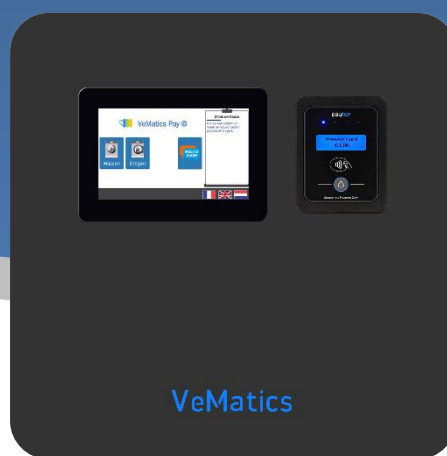

Contactloos Betaalstation CP200

Betaalsystemen van de toekomst

Werkt ook met onze
mobile
TikWash app

100% contactloos betaalsysteem
met of zonder touchscreen

100% Belgisch product

KENMERKEN

De CP200 is een volledig nieuw ontwikkeld model die ons Cashless programma aanvult.

Deze centrale sturing is uitermate flexibel qua functionaliteit en uitbreidingen.

Via het touchscreen en de duidelijke interface kan de klant zeer eenvoudig de toestellen bedienen in verschillende talen.

Bezit u meerdere wassalons, dan kan de klant in alle locaties terecht met z'n krediet. De VeMatics PayStation en de App werken vlekkeloos samen. Machines die bezet zijn, zijn ook bezet in de app. De klant hoeft geen gebruik meer te maken van de betaalterminal en kan dus direct vanaf z'n telefoon de machines opstarten. Deze functionaliteit zit **standaard** in de CP200 en is ook beschikbaar voor onze andere centrale panelen.

De verwerking is volledig geëncrypteerd en beveiligd met de nieuwste technologie. Volledig te volgen via uw portal.

TikWash

Specificaties CP200

ALGEMEEN	Aantal machines	Maximum 16 Machines: 10 was 10 droogtrommels 1 mangel
	Afmetingen	H50 x B50 x D22
	Gewicht	10 kg
	Montage	Inbouw paneel muurmontage met afsluitbare kast achteraan. Aansluitingen achteraan
	Talen	3 Talen
SCHERM	Type	Touch Panel LCD
	Grootte	7" PLC kunststof Touch panel
	Aspect Ratio Resolutie Scherm	16:9 800 x 480 WVGA 154mm x 86mm
RAPPORTAGE	Lokale rapporten	Rapportage via Scherm (optioneel email)
BEKABELING	Koppeling met industriële PLC	Bekabeling machines achteraan paneel
BANKKAART	Bank Terminal	Contactloos betalen met Payter P66
OPTIES	Remote access Omzetten via e-mail Omzetten via web-portal Alarmen via e-mail Alarmen via e-mail Sturen van deur/licht, ... via klok	(alle klokken zijn live remote te beheren)
MOBIELE APP	Mobiele applicatie via abonnement	