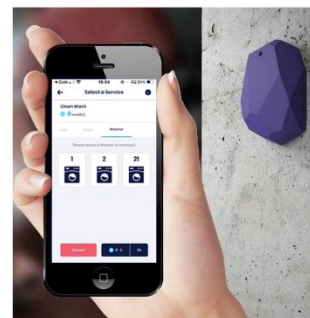

MOBIELE APP

Met de unieke mobiele applicatie kunnen klanten via een virtuele portefeuille geld opladen en achteraf in één van uw wassalons verbruiken.

Bezit u meerdere wassalons, dan kan de klant in alle locaties terecht met z'n krediet. De VeMatics PayStation en de App werken vlekkeloos samen. Machines die bezet zijn, zijn ook bezet in de app. De klant hoeft geen gebruik meer te maken van de betaalterminal en kan dus direct vanaf z'n telefoon de machines opstarten. Deze functionaliteit zit **standaard** in de CP200 en is ook beschikbaar voor onze andere centrale panelen.

De applicatie kan eveneens standalone gebruikt worden zonder Pay Station. Op deze manier werkt een installatie enkel en alleen via de applicatie wat ideaal is voor kleinere privé installaties, studentenhuizen of verhuur van machines.

De verwerking is volledig geëncrypteerd en beveiligd met de nieuwste technologie. Volledig te volgen via uw portal.

TikWash

Specificaties CP200

ALGEMEEN	Aantal machines	Maximum 16 Machines: 10 was 10 droogtrommels 1 mangel
	Afmetingen	H50 x B50 x D22
	Gewicht	10 kg
	Montage	Inbouw paneel muurmontage met afsluitbare kast achteraan. Aansluitingen achteraan
	Talen	3 Talen
SCHERM	Type	Touch Panel LCD
	Grootte	7" PLC kunststof Touch panel
	Aspect Ratio Resolutie Scherm	16:9 800 x 480 WVGA 154mm x 86mm
RAPPORTAGE	Lokale rapporten	Rapportage via Scherm (optioneel email)
BEKABELING	Koppeling met industriële PLC	Bekabeling machines achteraan paneel
BANKKAART	Bank Terminal	Contactloos betalen met Payter P66
OPTIES	Remote access Omzetten via e-mail Omzetten via web-portal Alarmen via e-mail Alarmen via e-mail Sturen van deur/licht, ... via klok	(alle klokken zijn live remote te beheren)
MOBIELE APP	Mobiele applicatie via abonnement	

Full service contract (telefonische ondersteuning, voorkeurs dienstverlening, dekking op materiaal, werkuren, garantie op beschikbaarheid van de onderdelen): 0,7% / maand op listprijzen.

Onderhoudscontract na 1 jaar. 3% jaarlijks op listprijs. Alle opties zijn inbegrepen.