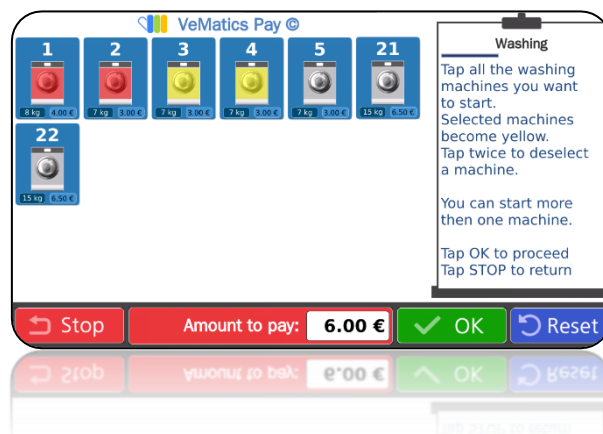

Met de afzonderlijke PLC sturing kan u via een nieuwe interface live alle instellingen wijzigen. (bv deur, verlichting, prijzen, alarm meldingen, ...)

DE KLANT

De interface is uitermate eenvoudig voor uw klanten. Meerdere machines kunnen ineens gestart worden en de klant gemakkelijk betalen met bankkaart.

Maar... uw klanten kunnen naast de Pay Station ook gebruik maken van onze unieke **mobile applicatie** om de toestellen op te starten. Volledig transparant met bezetmelding.

MOBIELE APP

Met de unieke mobiele applicatie kunnen klanten via een virtuele portefeuille geld opladen en achteraf in één van uw wassalons verbruiken.

Bezit u meerdere wassalons, dan kan de klant in alle locaties terecht met z'n krediet. De VeMatics PayStation en de App werken vlekkeloos samen. Machines die bezet zijn, zijn ook bezet in de app. De klant hoeft geen gebruik meer te maken van de betaalterminal en kan dus direct vanaf z'n telefoon de machines opstarten. Deze functionaliteit zit **standaard** in de CP200 en is ook beschikbaar voor onze andere centrale panelen.

De verwerking is volledig geëncrypteerd en beveiligd met de nieuwste technologie. Volledig te volgen via uw portal.

TikWash

Specificaties CP200

ALGEMEEN	Aantal machines	Maximum 16 Machines: 10 was 10 droogtrommels 1 mangel
	Afmetingen	H50 x B50 x D22
	Gewicht	10 kg
	Montage	Inbouw paneel muurmontage met afsluitbare kast achteraan. Aansluitingen achteraan
	Talen	3 Talen
SCHERM	Type	Touch Panel LCD
	Grootte	7" PLC kunststof Touch panel
	Aspect Ratio Resolutie Scherm	16:9 800 x 480 WVGA 154mm x 86mm
RAPPORTAGE	Lokale rapporten	Rapportage via Scherm (optioneel email)
BEKABELING	Koppeling met industriële PLC	Bekabeling machines achteraan paneel
BANKKAART	Bank Terminal	Contactloos betalen met Payter P66
OPTIES	Remote access Omzetten via e-mail Omzetten via web-portal Alarmen via e-mail Alarmen via e-mail Sturen van deur/licht, ... via klok	(alle klokken zijn live remote te beheren)
MOBIELE APP	Mobiele applicatie via abonnement	